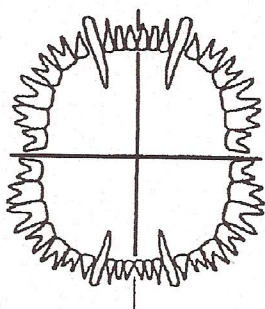

Československý vlčák Výstava: *Speciální*

Pohlaví:
pes fena

Třída: *otevřená* Číslo katalogu: *64*

vpravo vlevo

Ztráta zubů:

Skus:
podkus, předkus, klešťový, psinkový,

Konstituce:
lymfatická, hrubá, pevná, jemná.

Kondice:
výstavní, pracovní, chovná, předrmená, vyhublá.

Rámec:
standard, krátký, dlouhý.

Varlata:
obě, jedno, žádné.

Srst:
standard, krátká, dlouhá, otevřená, vlnitá, v línání.

Barva:
maska, náznak masky, tm. šedá, sv. šedá, žl. šedá, stříbřitá.