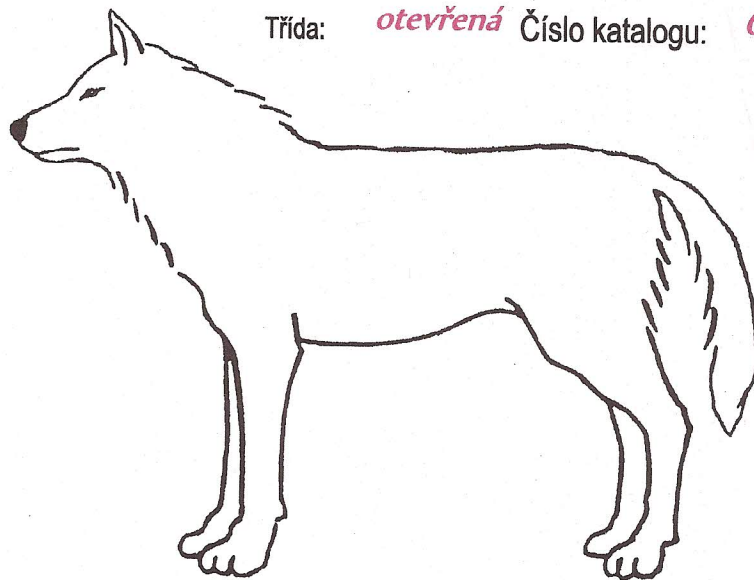

Bonitury:

dlouhý = ; krátký = ; silný = +; slabý = -; pevný = ++; pronesený = ; kapří = ; volný = w; tmavé = ●; světlé = ●; sražený = ; hluboký = T; vysoký = T; strmý = I; křivý = ; přeúhlený = <; kravský = >>; široký = H; úzký = //; měkký = ; vybočený = J; otevřený = V; uvolněný = ; sbíhavý = \

OCENĚNÍ: VÝBORNÝ / VELMI DOBRÝ DOBRÝ DOSTATEČNÝ VYLOUČEN Z POSUZOVÁNÍ

TITULY: *Litoměřicích* 11. října 2014 *Iveta Nováková*

V _____ dne: _____ Rozhodčí: _____

Jméno a chov. stanice psa: *Arka z Postupického podlesí*

Číslo zápisu: *CMKU/CSV/3249/12* Narozen: *27. 1. 2012*

Otec: *Bart z Věrné smečky*

Matka: *Xitta z Molu Es*

Chovatel: *Miloš Pelikán*

Majitel: *Miloš Pelikán*

Poznámka:

Téměř 2letá fena silné kostry, hlava pas. k telu, výb. koh. a bockovní h-línie, výb. p. brama, prostorný pohyb. výb. hlava i výraz, výb. koh., výb. h. línie, výb. prost. pohyb

NOVÁKOVÁ IVETA